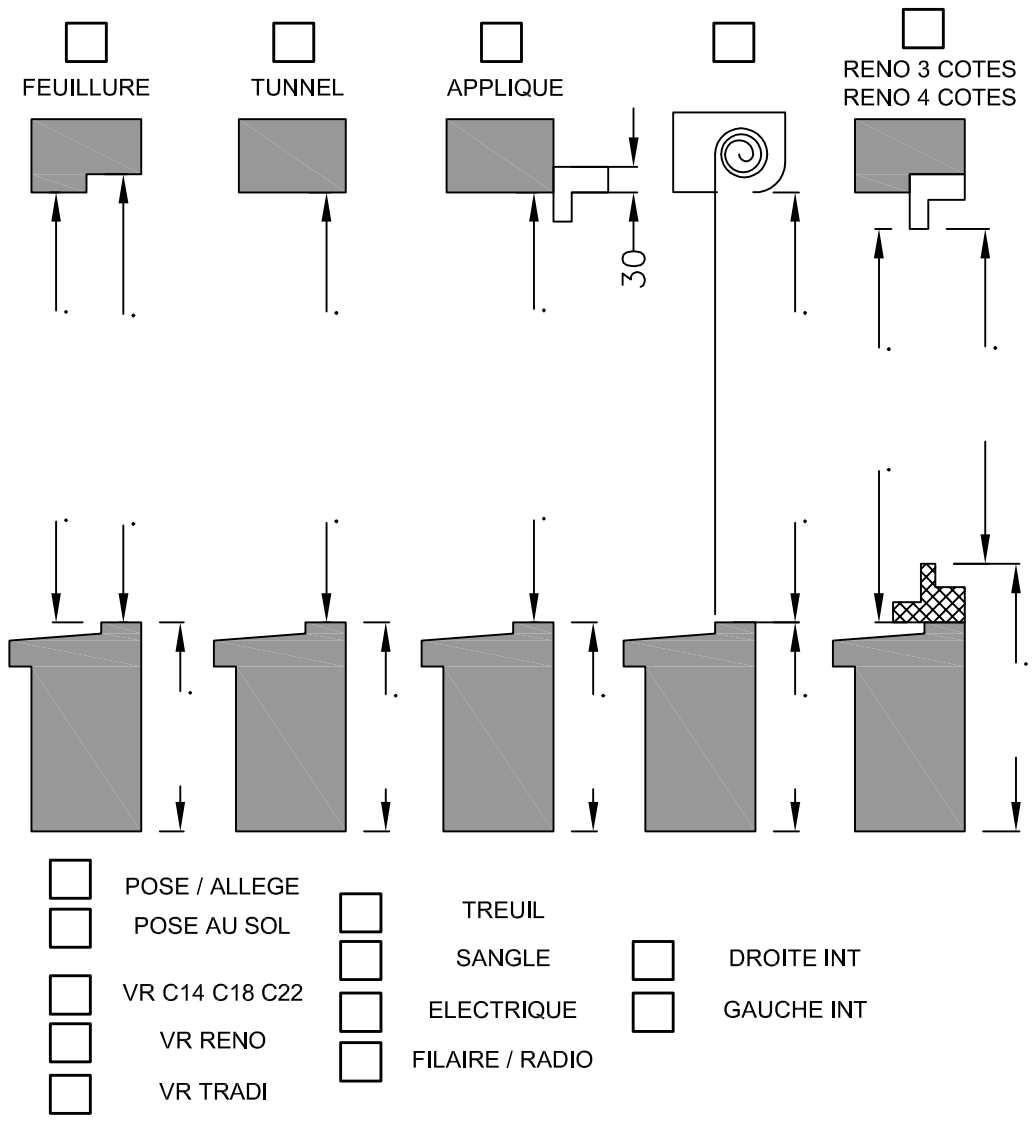

NOM		LOCALISATION DU CHASSIS				RDC	ETAGE		
DATE	.. / .. / ..	ENTREE	WC	SDB	SALON	S.A.M	CUISINE	CHAMB	AUTRE:

LARGEUR

FINITIONS

- PLAT PVC
- CORNIERE
- EBRASEMENT
- TABLETTE
- SEUIL ALU 20mm
- SEUIL PVC 20 x 135
- SEUIL PVC 30 x 157
- ELARGISSEUR:
- 25 Ht, Bas, DROITE, GAUCHE
- 50 Ht, Bas, DROITE, GAUCHE
- 120 Ht, Bas, DROITE, GAUCHE
- DORMANT 70 + TAPEE ou COULI.
- MONOBLOC; 100 120 140 160
- DORMANT RENO 38 58.

REMARQUES

QUANTITE:

VUE INT VUE EXT

G. V. 30m3 45m3

- POSE / ALLEGE
- POSE AU SOL
- VR C14 C18 C22
- VR RENO
- VR TRADI
- TREUIL
- SANGLE
- ELECTRIQUE
- FILAIRE / RADIO
- DROITE INT
- GAUCHE INT