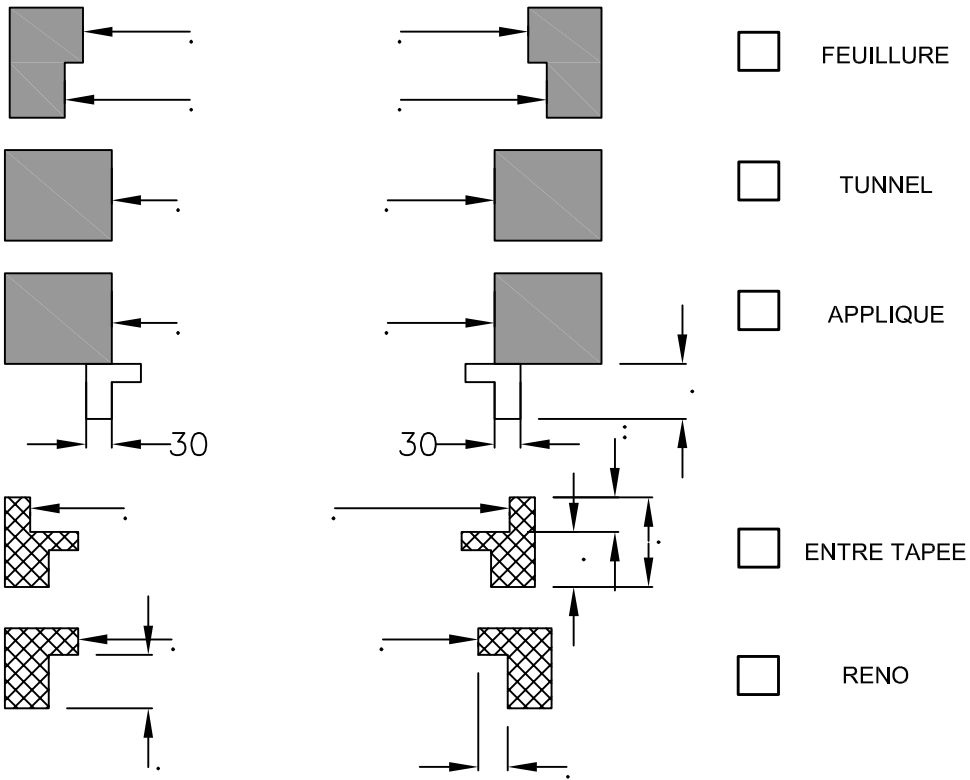

NOM		LOCALISATION DU CHASSIS				RDC	ETAGE		
DATE	.. / .. / ..	ENTREE	WC	SDB	SALON	S.A.M	CUISINE	CHAMB	AUTRE:

LARGEUR

FINITIONS

- PLAT PVC
- CORNIERE
- EBRASEMENT
- TABLETTE
- SEUIL ALU 20mm
- SEUIL PVC 20 x 135
- SEUIL PVC 30 x 157
- ELARGISSEUR:
- 25 Ht, Bas, DROITE, GAUCHE
- 50 Ht, Bas, DROITE, GAUCHE
- 120 Ht, Bas, DROITE, GAUCHE
- DORMANT 70 + TAPEE ou COULI.
- MONOBLOC; 100 120 140 160
- DORMANT RENO 38 58.

REMARQUES

QUANTITE:

VUE INT VUE EXT

G. V. 30m3 45m3

- POSE / ALLEGE
- POSE AU SOL
- VR C14 C18 C22
- VR RENO
- VR TRADI
- TREUIL
- SANGLE
- ELECTRIQUE
- FILAIRE / RADIO
- DROITE INT
- GAUCHE INT